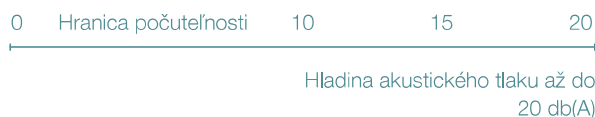

Veľkosti 18, 24 len
Single Split

Chladiaci výkon
(vykurovací rozsah)
(kW)

Trieda energetickej
účinnosti

Vykurovací výkon
(vykurovací rozsah)
(kW)

Stupeň účinnosti
EER / SEER

Akustický tlak

Rozmery (cm)
V x Š x H